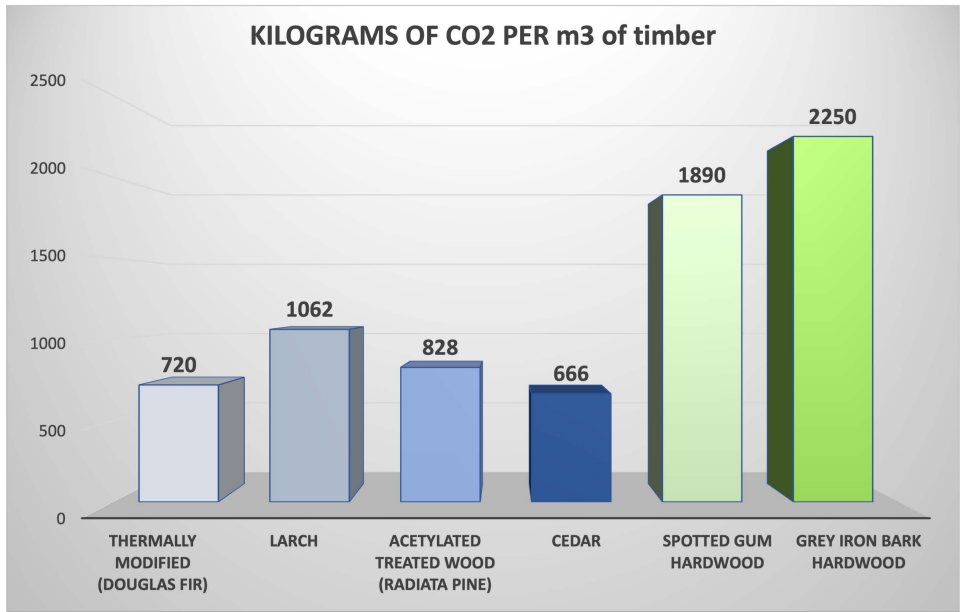

SEQUESTER CARBON IN WOOD

Y [[áã•Á [} ^Á [-Á } æ ~ ! ^•Á { æ } ^Á *ã-c•Áæ } áÁã } Á] æ ! cá & ~ | æ ! Áác•Áæ àã | á c ^ ÁæcÁ•c [!ã } *Á &æ ! à [} Áç•^ ~ ^•c !æcã [} DÉÁV@ã•Áã•Ác@^Á] ! [&^••ÁÁ [-Á&æ] c ~ !ã } *Áæ } áÁ•c [!ã } *Á æc { [•] @^ !ã&Á&æ ! à [} Áãã [çãã^ÉÁ Y [[áÁ [} Áæç^ !æ *^Á& [} cæã } •Áæ ! [~ } áÁFÉ Î \ *•Ác [Á FÈ \ *•Á [-Á&æ ! à [} Á] ^ ! Á \ *Á [-Ácã { à^ ! Á ! ^ *æ ! á | ^••Á [-Á•] ^ &ã^•ÉÁP [, ^ç^ ! Ác@^Á { [!^Á á^ } •^Áæ } áÁ@^æç^Ác@^Ácã { à^ ! ÉÁc@^Á { [!^Á&æ ! à [} ÁácÁ , á | Á•c [!^Á] ^ ! Á & ~ àã&Á { ^c^ ! É